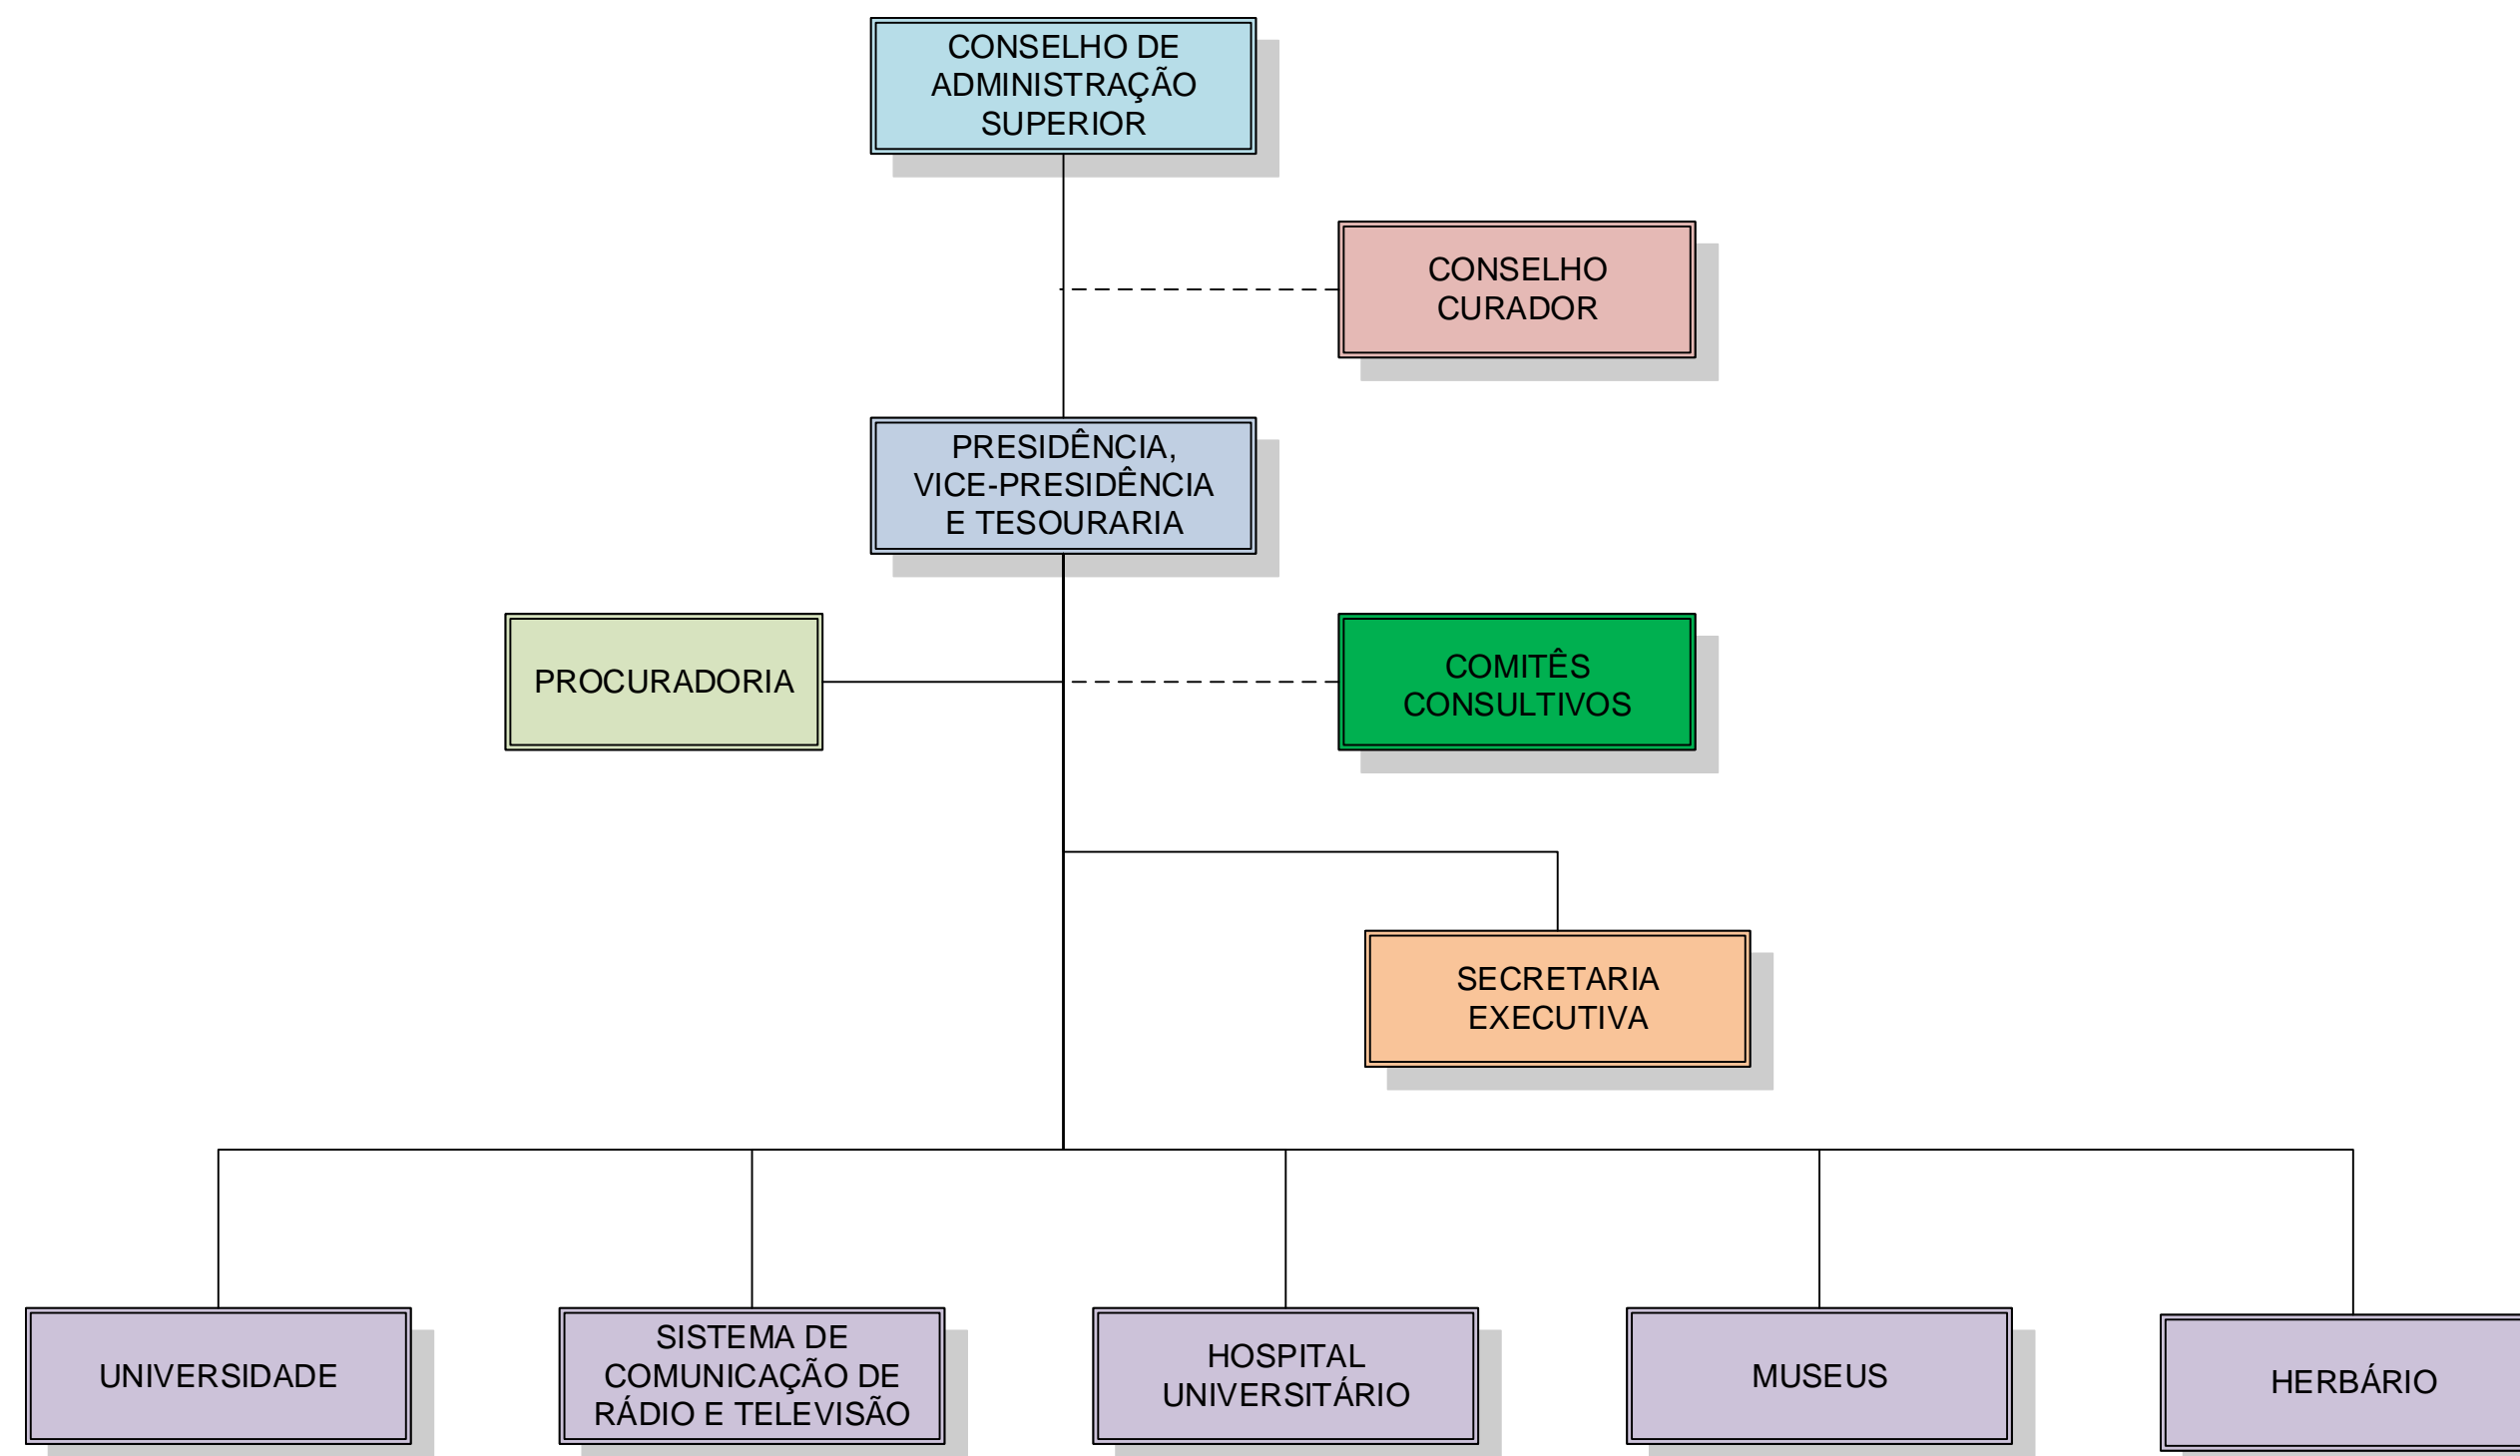

Presidência

Procuradoria

Secretaria Executiva

LEGENDA: Subordinação hierárquica ———
Vinculação técnica - - - - -

Elaboração: Administração Superior
Aprovação por: CAS em __/__/__
Atualizado em: __/__/__

 Administração Superior	 Conselho Curador	 Presidência	 Procuradoria	 Comitês Consultivos	 Secretaria Executiva	 Mantidas
 Diretoria	 Gerência	 Coordenadoria	 Staff			

LEGENDA: Subordinação hierárquica ———
Vinculação técnica - - - - -

Elaboração: Administração Superior
Aprovação por: CAS em __/__/__
Atualizado em: __/__/__

Administração Superior

Conselho Curador

Presidência

Procuradoria

Comitês Consultivos

Secretaria Executiva

Mantidas

LEGENDA: Subordinação hierárquica — Vinculação técnica - - - - -

Elaboração: Administração Superior
Aprovação por: CAS em __/__/__
Atualizado em: __/__/__

Secretaria Executiva

Diretoria

Gerência

Coordenadoria

Staff

LEGENDA: Subordinação hierárquica ———
 Vinculação técnica - - - - -

Elaboração: Administração Superior
 Aprovação por: CAS em __/__/__
 Atualizado em: __/__/__