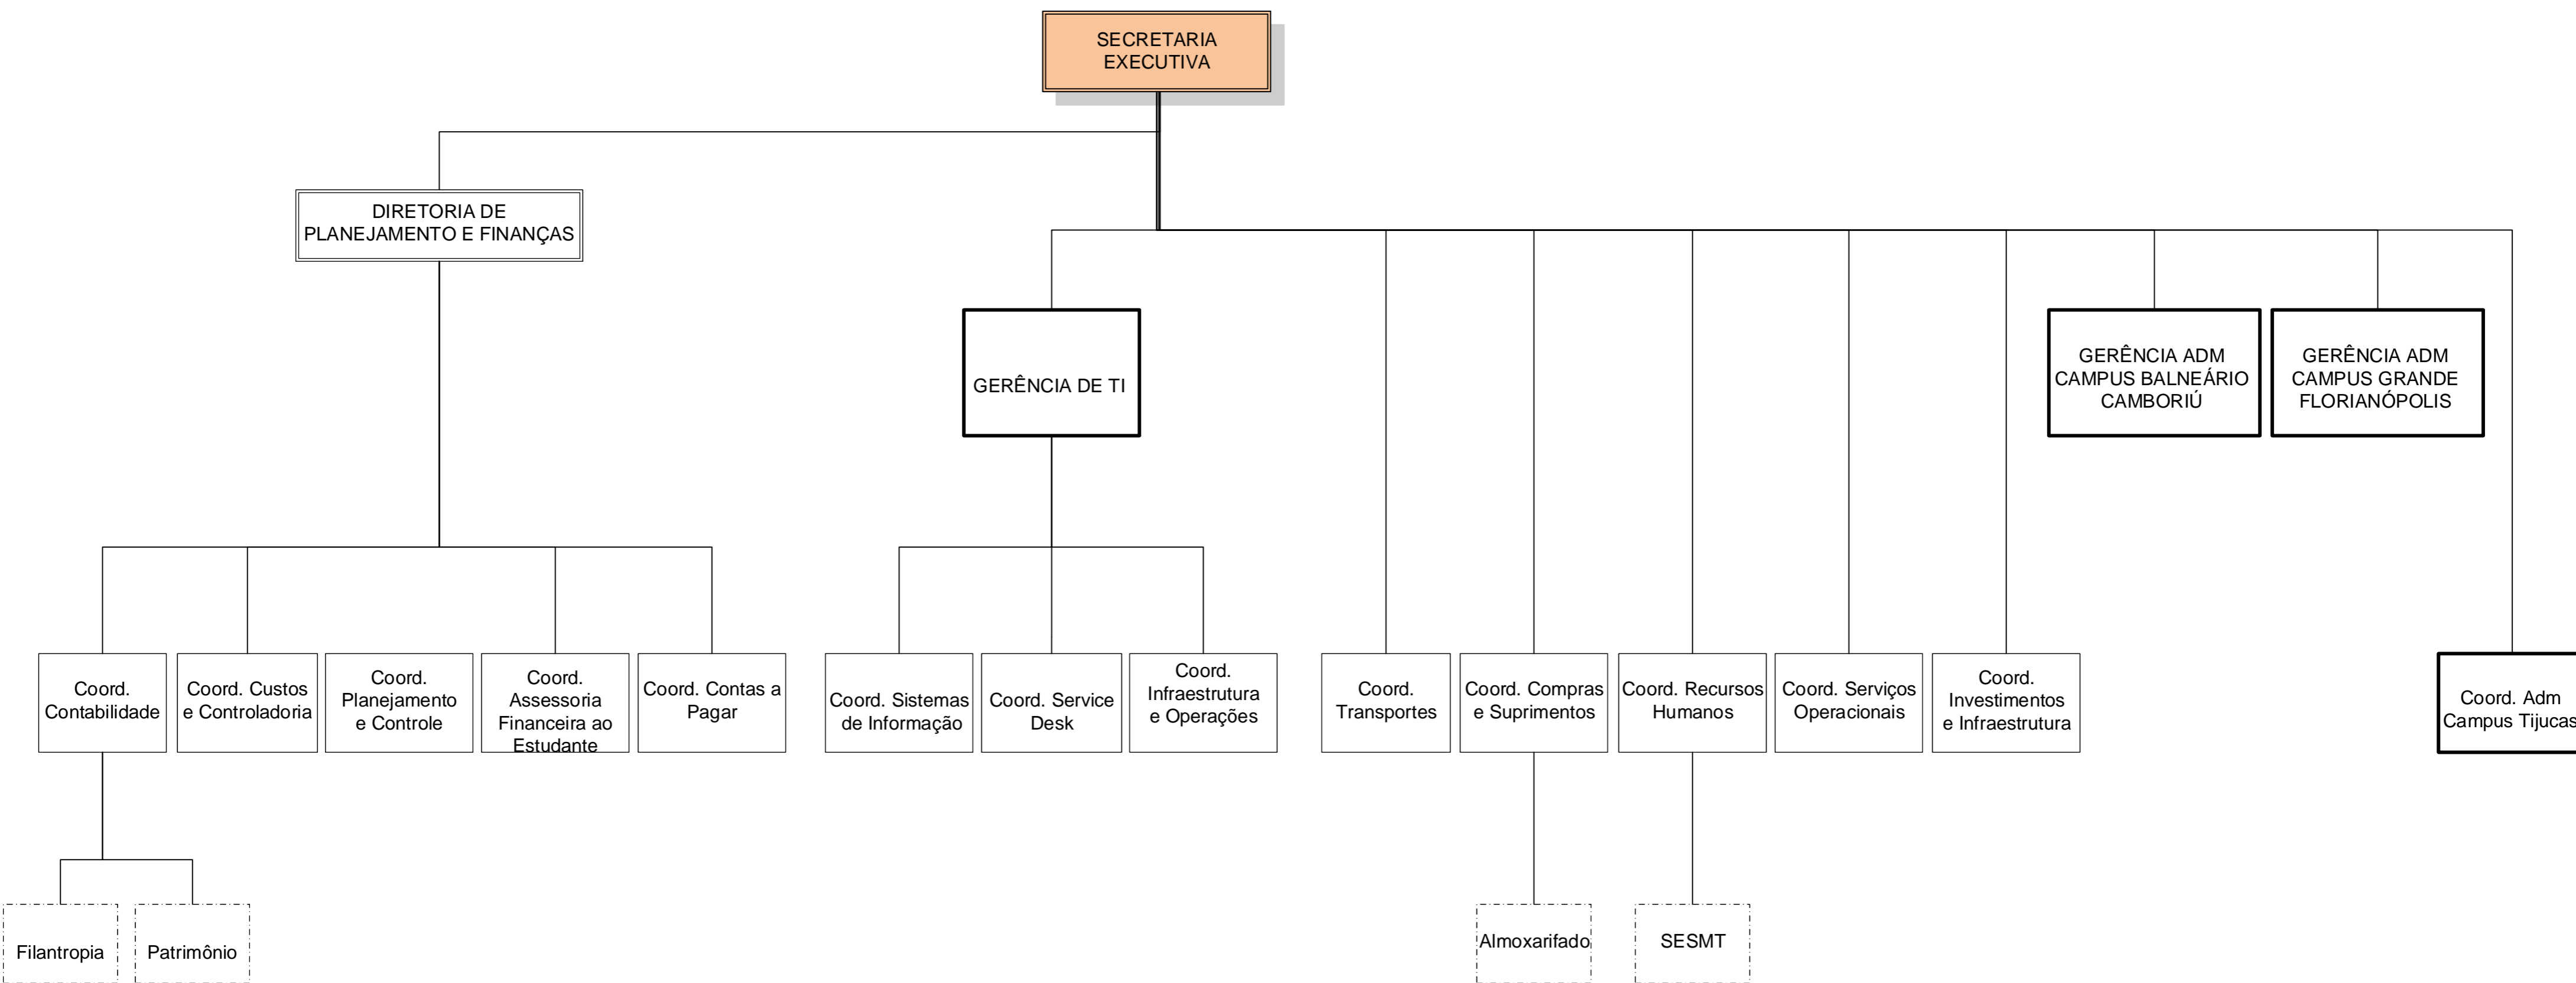

Presidência

Procuradoria

Secretaria Executiva

LEGENDA: Subordinação hierárquica ———
Vinculação técnica - - - - -

Elaboração: Administração Superior
Aprovação por: CAS em __/__/__
Atualizado em: __/__/__

 Administração Superior	 Conselho Curador	 Presidência	 Procuradoria	 Comitês Consultivos	 Secretaria Executiva	 Mantidas
 Diretoria	 Gerência	 Coordenadoria	 Staff			

LEGENDA: Subordinação hierárquica ———
Vinculação técnica - - - - -

Elaboração: Administração Superior
Aprovação por: CAS em __/__/__
Atualizado em: __/__/__

Administração Superior

Conselho Curador

Presidência

Procuradoria

Comitês Consultivos

Secretaria Executiva

Mantidas

LEGENDA: Subordinação hierárquica — Vinculação técnica - - - - -

Elaboração: Administração Superior
Aprovação por: CAS em __/__/__
Atualizado em: __/__/__

Secretaria Executiva

Diretoria

Gerência

Coordenadoria

Staff

LEGENDA: Subordinação hierárquica ———
 Vinculação técnica - - - - -

Elaboração: Administração Superior
 Aprovação por: CAS em __/__/__
 Atualizado em: __/__/__