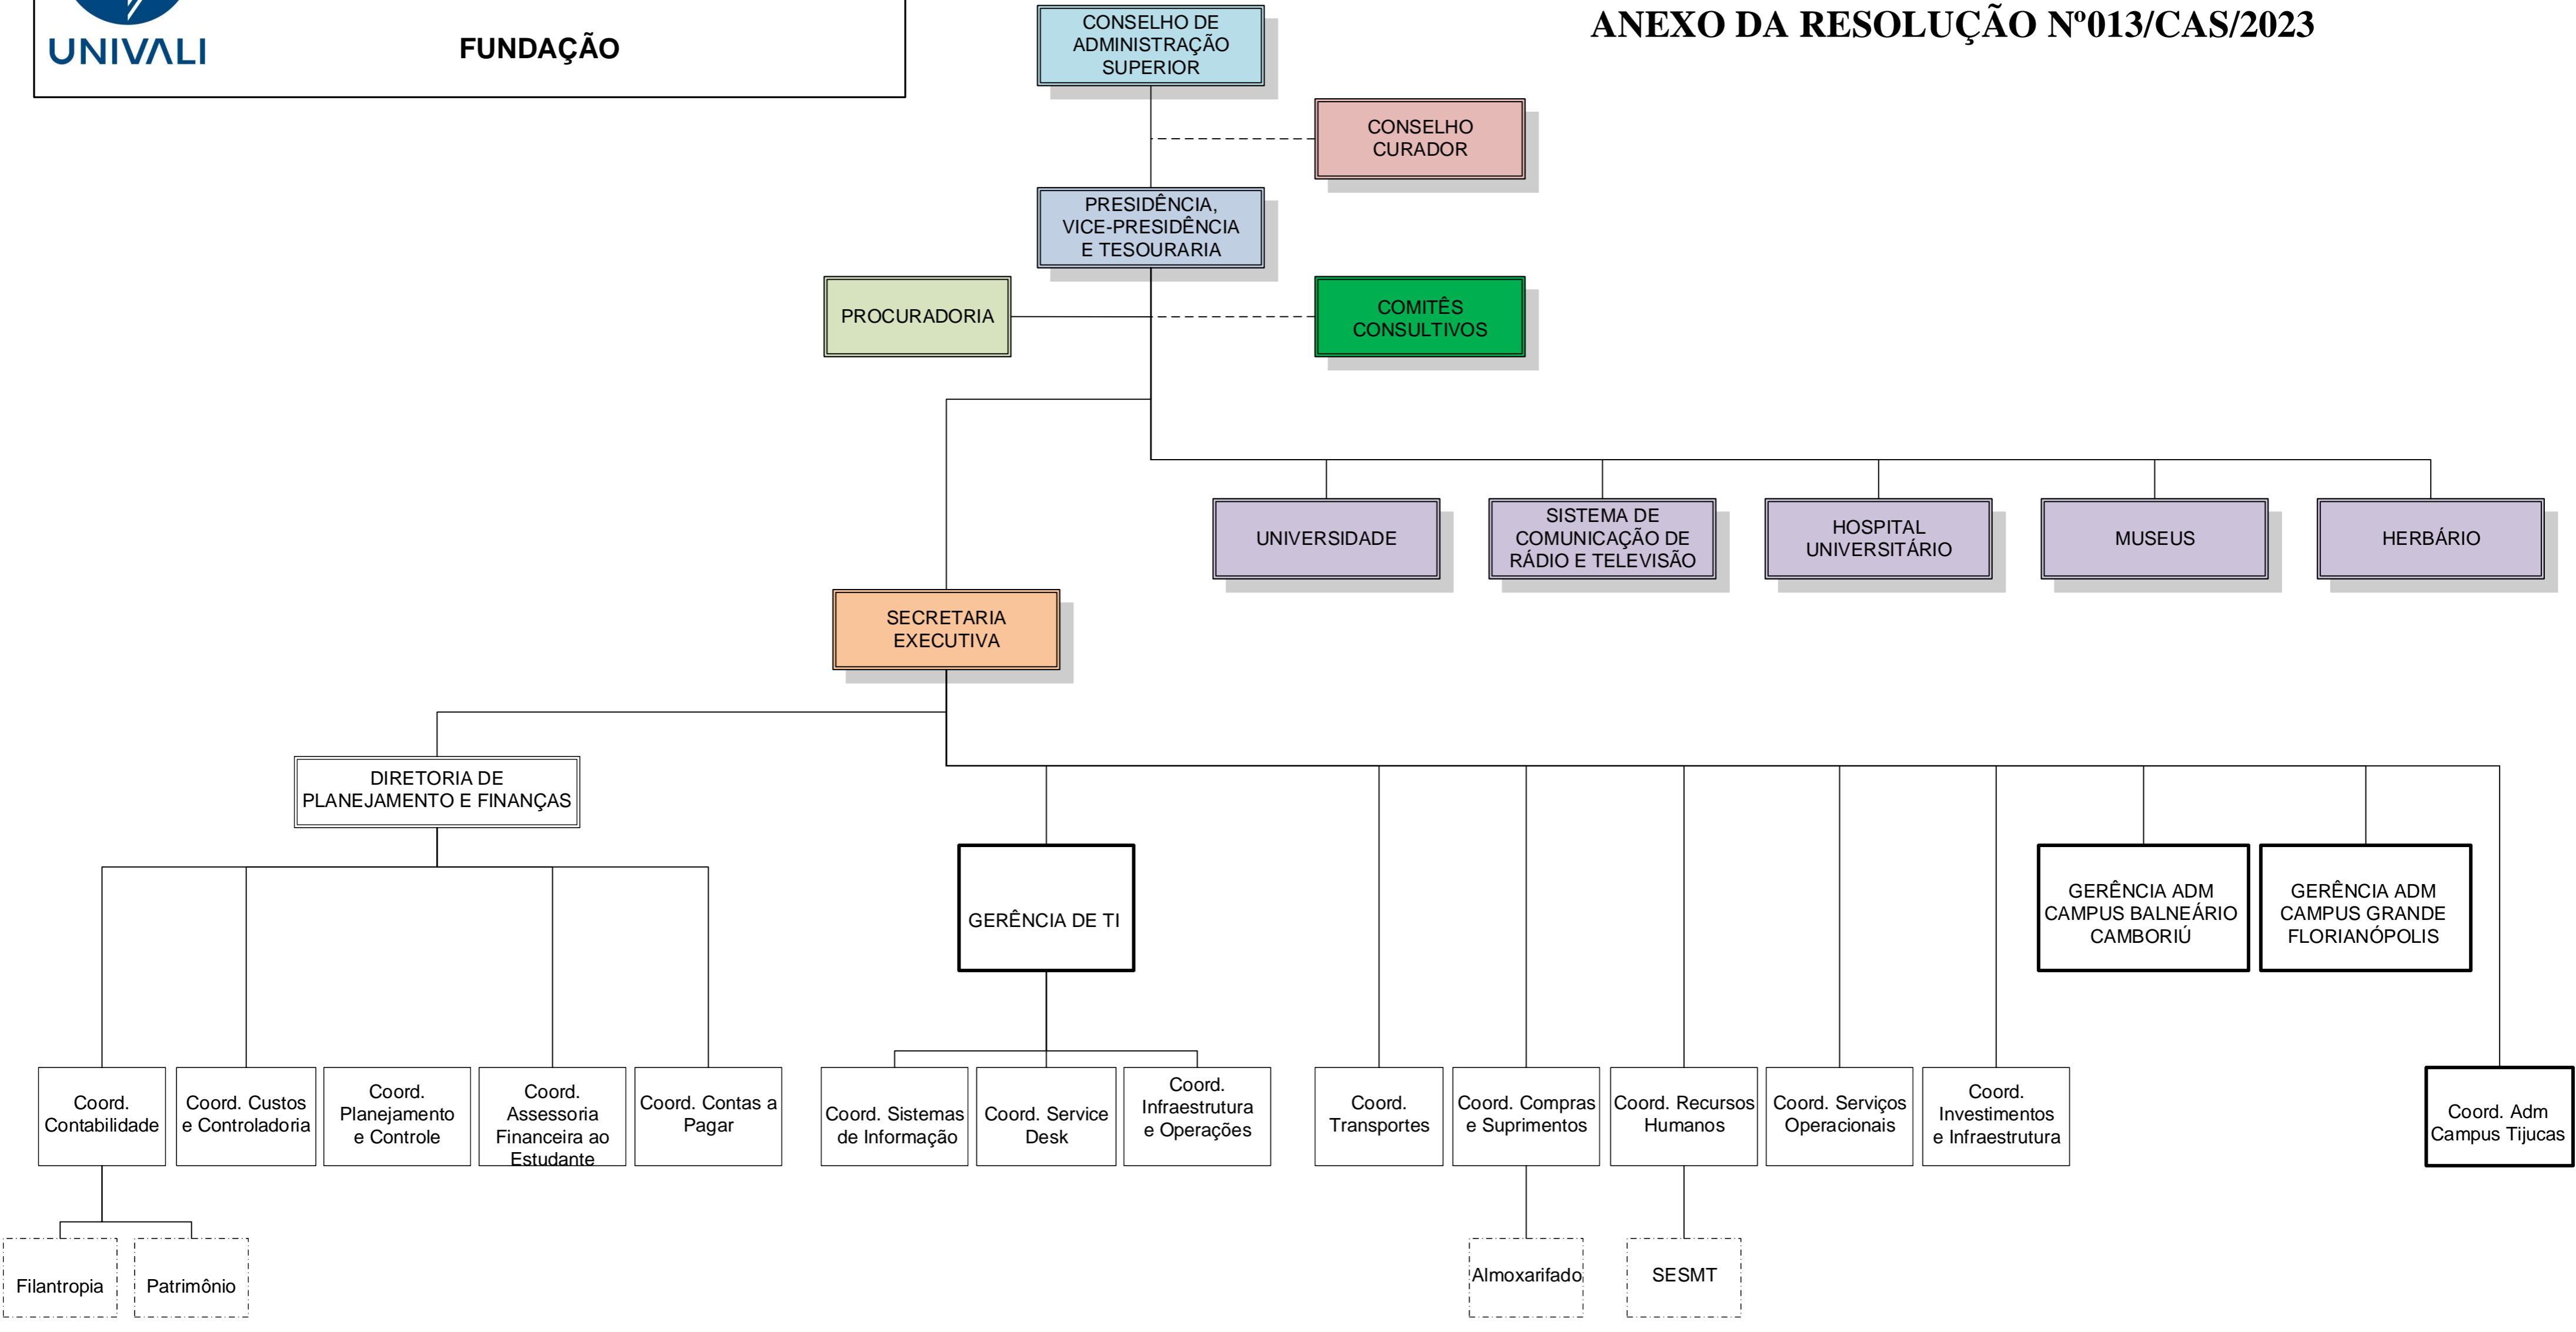

Presidência

Procuradoria

Secretaria Executiva

LEGENDA: Subordinação hierárquica ———
Vinculação técnica - - - - -

Elaboração: Administração Superior
Aprovação por: CAS em __/__/__
Atualizado em: __/__/__

 Administração Superior	 Conselho Curador	 Presidência	 Procuradoria	 Comitês Consultivos	 Secretaria Executiva	 Mantidas
 Diretoria	 Gerência	 Coordenadoria	 Staff			

LEGENDA: Subordinação hierárquica ———
Vinculação técnica - - - - -

Elaboração: Administração Superior
Aprovação por: CAS em __/__/__
Atualizado em: __/__/__

Administração Superior

Conselho Curador

Presidência

Procuradoria

Comitês Consultivos

Secretaria Executiva

Mantidas

LEGENDA: Subordinação hierárquica — Vinculação técnica - - - - -

Elaboração: Administração Superior
Aprovação por: CAS em __/__/__
Atualizado em: __/__/__

Secretaria Executiva

Diretoria

Gerência

Coordenadoria

Staff

LEGENDA: Subordinação hierárquica ———
 Vinculação técnica - - - - -

Elaboração: Administração Superior
 Aprovação por: CAS em __/__/__
 Atualizado em: __/__/__